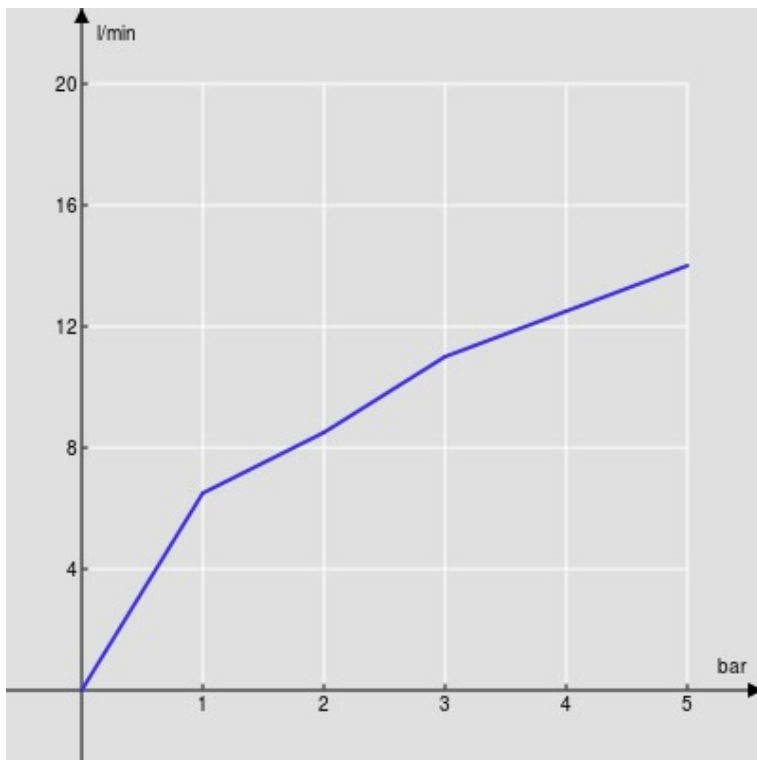

DIAGRAMMA DI PORTATA: ACQUA CALDA/FREDDA