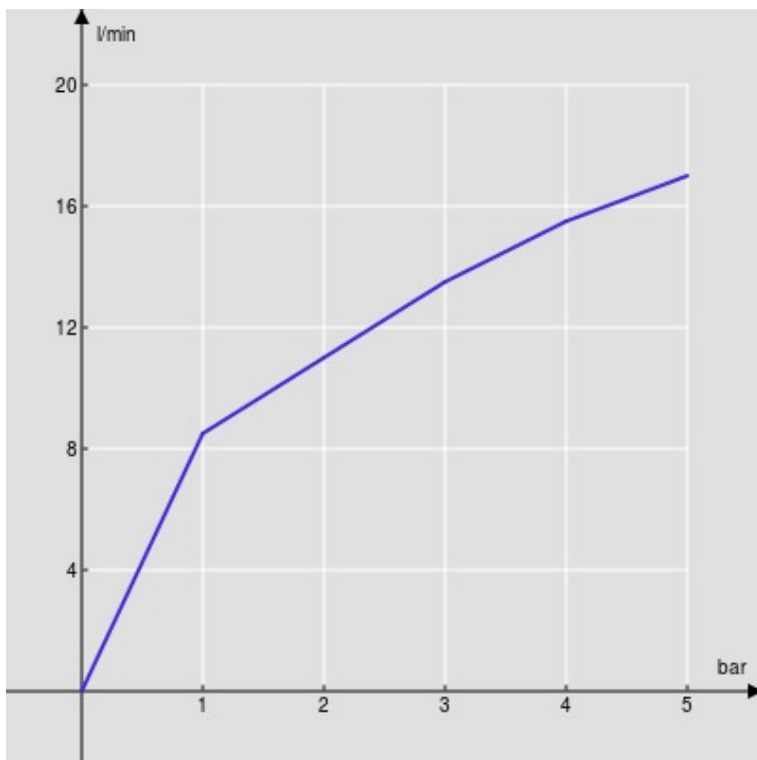

SPECIFICHE

Monocomando

Chrome

Bocca girevole 360°

Aeratore anticalcare M 24 x 1

Flessibili inox ø 3/8"

Limitatore di portata con freno al 50%

Imballo: 56,5 x 29 x 7,1 cm / 0,011633 m<sup>3</sup> / 2,72 kg

CERTIFICAZIONI

DIAGRAMMA DI PORTATA: ACQUA CALDA/FREDDA

— Aeratore

DIAGRAMMA DI PORTATA: ACQUA MISCELATA

— Aeratore